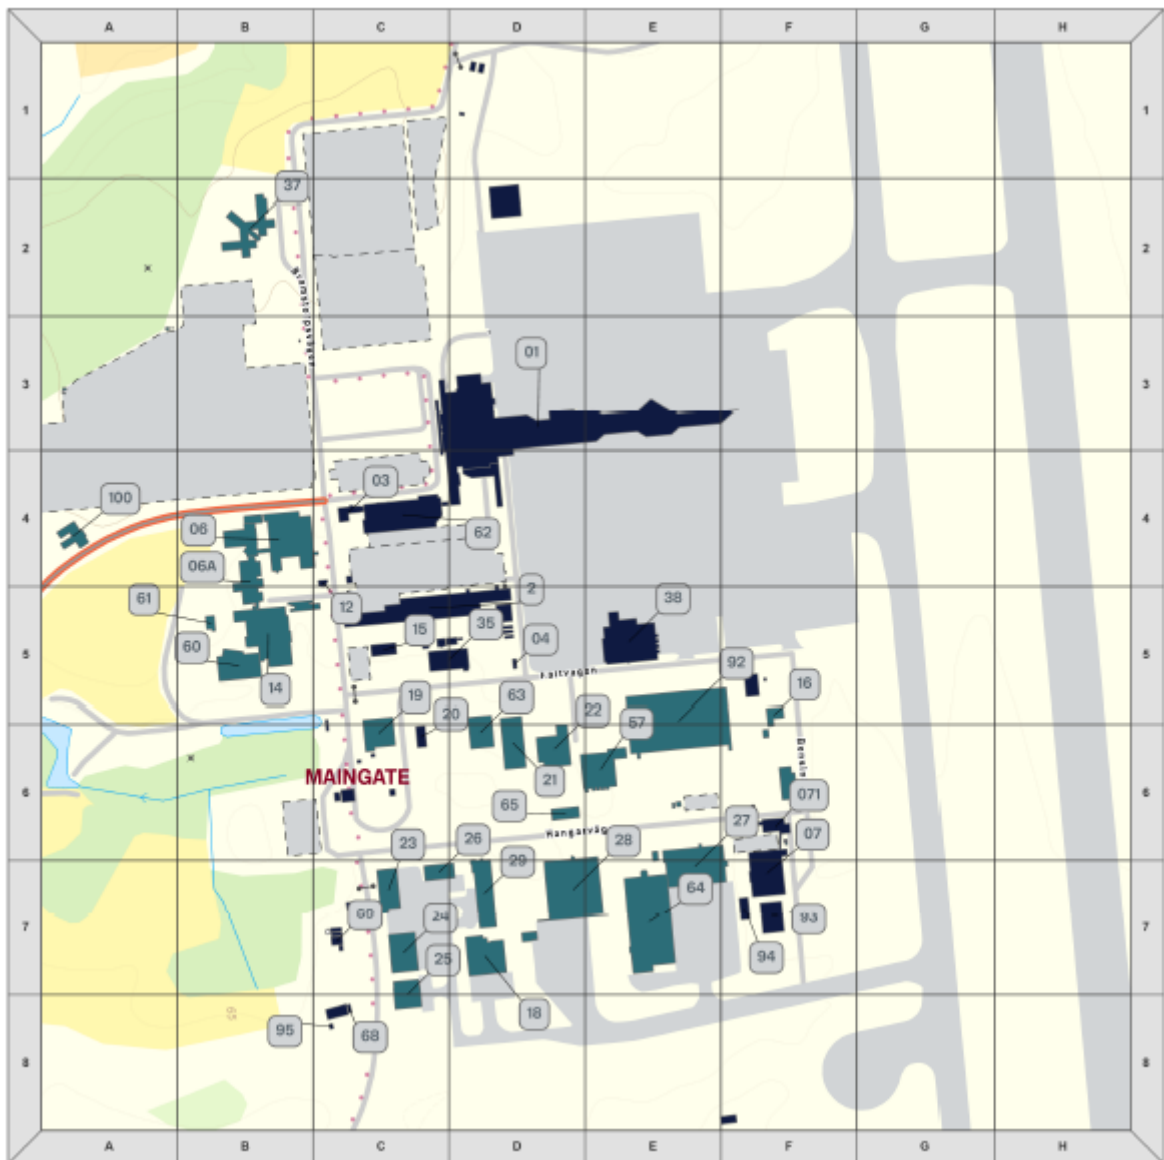

Välkommen till MALMÖ AIRPORT

Företag	Byggnad/Koordinat	
---------	-------------------	--

Allied Aero , Hangarvägen 4	29	D7
Amapola , Hangarvägen 8	28	D7
ATCC Malmö , Flygledningsvägen 3 <i>(Godsmottagning Flygledningsvägen 1)</i>	6A 6A	B4 B4
Aviator , Terminalvägen 1 <i>(Godsmottagning via Main Gate)</i>	1	D3
Avis , Terminalvägen 3	62	C4
Aviseq , Flygledningsvägen 2	14	B5
Björkmans Fastighetsbolag , Hangarvägen 2	26	C7
Budget , Terminalvägen 3	62	C4
Hadesten Renab , Terminalvägen 1 <i>(Godsmottagning via Main Gate)</i>	1	D3
Hovby Aero , Hangarvägen 10	64	E7
Europcar , Terminalvägen 3	62	C4
Fedex , Hangarvägen 17	92	E6
Flygbussarna , Terminalvägen 1	1	D3
Forex , Terminalvägen 1	1	D3
Frost Air , Hangarvägen 6	18	D7
Gate Gourmet Sweden , Hangarvägen 9 <i>(Godsmottagning via Main Gate)</i>	19/63	C6/D4
Hertz , Terminalvägen 3	62	C4
LFV NUAC , Flygledningsvägen 3	6A	B4
LFV TWR , Tornvägen 6	3	C4
Mabi , Terminalvägen 3	62	C4
Main Gate , Västerlångvägen		C6
Malmö Fuelling Services , Bensinvägen <i>(via Main Gate)</i>	16	F5