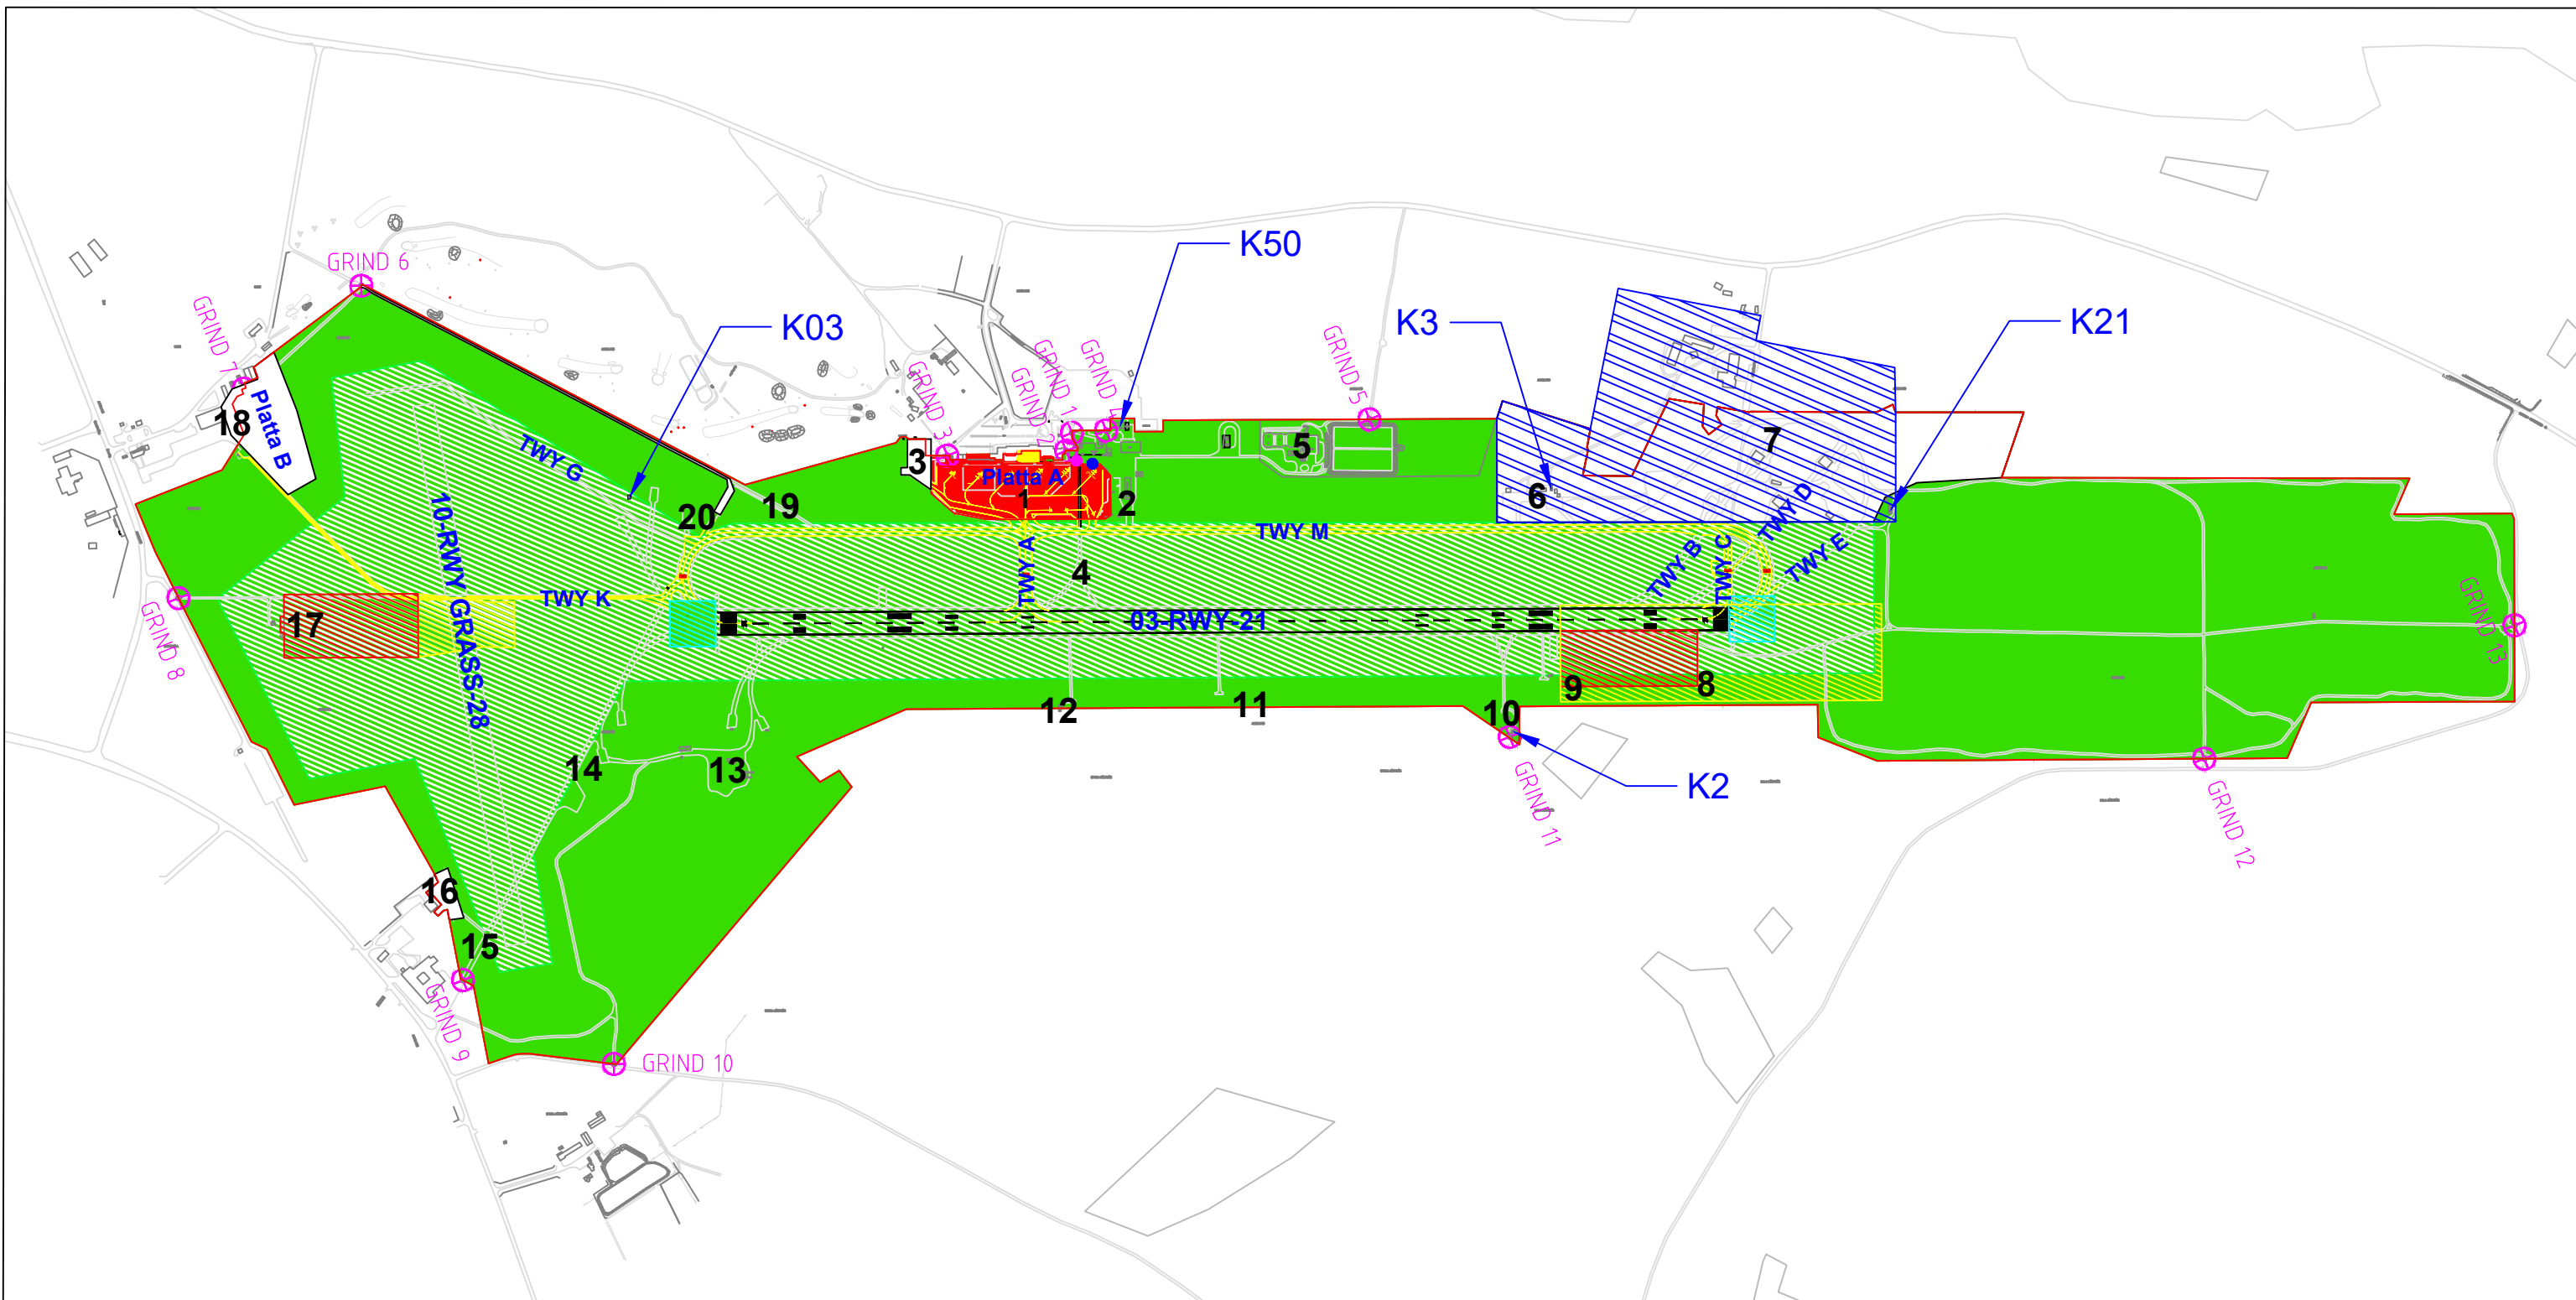

A 08 Bilaga 2 Fordonskarta Visby Airport

A-07 Bilaga
2022-11-29

- RÖD - CSRA RAMP
- GRÖN - ÖVRIGT AIRSIDE
- GRÖN/VIT - MANÖVEROMRÅDE
- MILITÄRT OMRÅDE
- KÄNSLIGT OMRÅDE 1 - KLARERING KRÄVS!
- KÄNSLIGT OMRÅDE 2 - KLARERING KRÄVS!
- RESA 90x90M

- | | | |
|---|---|---|
| <ul style="list-style-type: none"> 1. Platta A 2. Blå hallen 3. SAR 4. Utryckningsvägen 5. Reningsverket 6. MIL-hangaren 7. Helge Norr | <ul style="list-style-type: none"> 8. TILS 9. GP 10. TLF 11. Pejl 12. VOR 13. Brandövningsplats 14. TP 5 | <ul style="list-style-type: none"> 15. Katrinelund 16. SOS 17. Localizer 18. Flygklubben
(Platta B) 19. Järnvägen 20. Västra värnen |
|---|---|---|