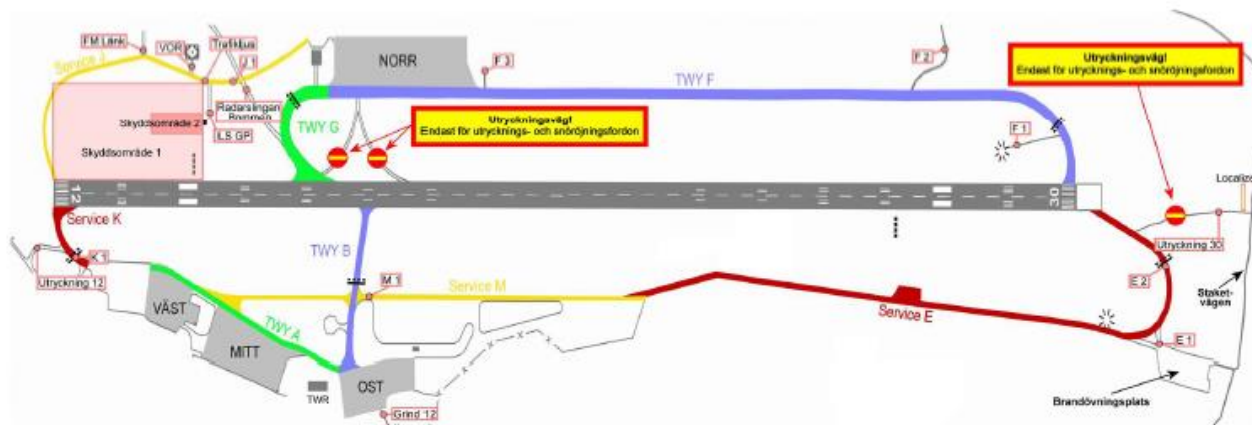

## A-08-Bilaga Fordonskarta

### Signaler till fordon och personer från flygledningen

Signal	Betydelse
	Stopp
	Avlägsna dig omedelbart från manöverområdet.
	Klart att fortsätta.
	Återvänd och sätt dig i förbindelse med tornet.
<b>Blinkande banljus</b>	Avlägsna dig omedelbart minst 50 m från bankanten.
<b>Blinkande inflygningsljus</b>	Avlägsna dig omedelbart från området i och närmast banans förlängning eller uppsök sådan plats som är skyddad ur hindersynpunkt.
<b>Blinkande taxibanljus</b>	Avlägsna dig omedelbart från taxibanan.