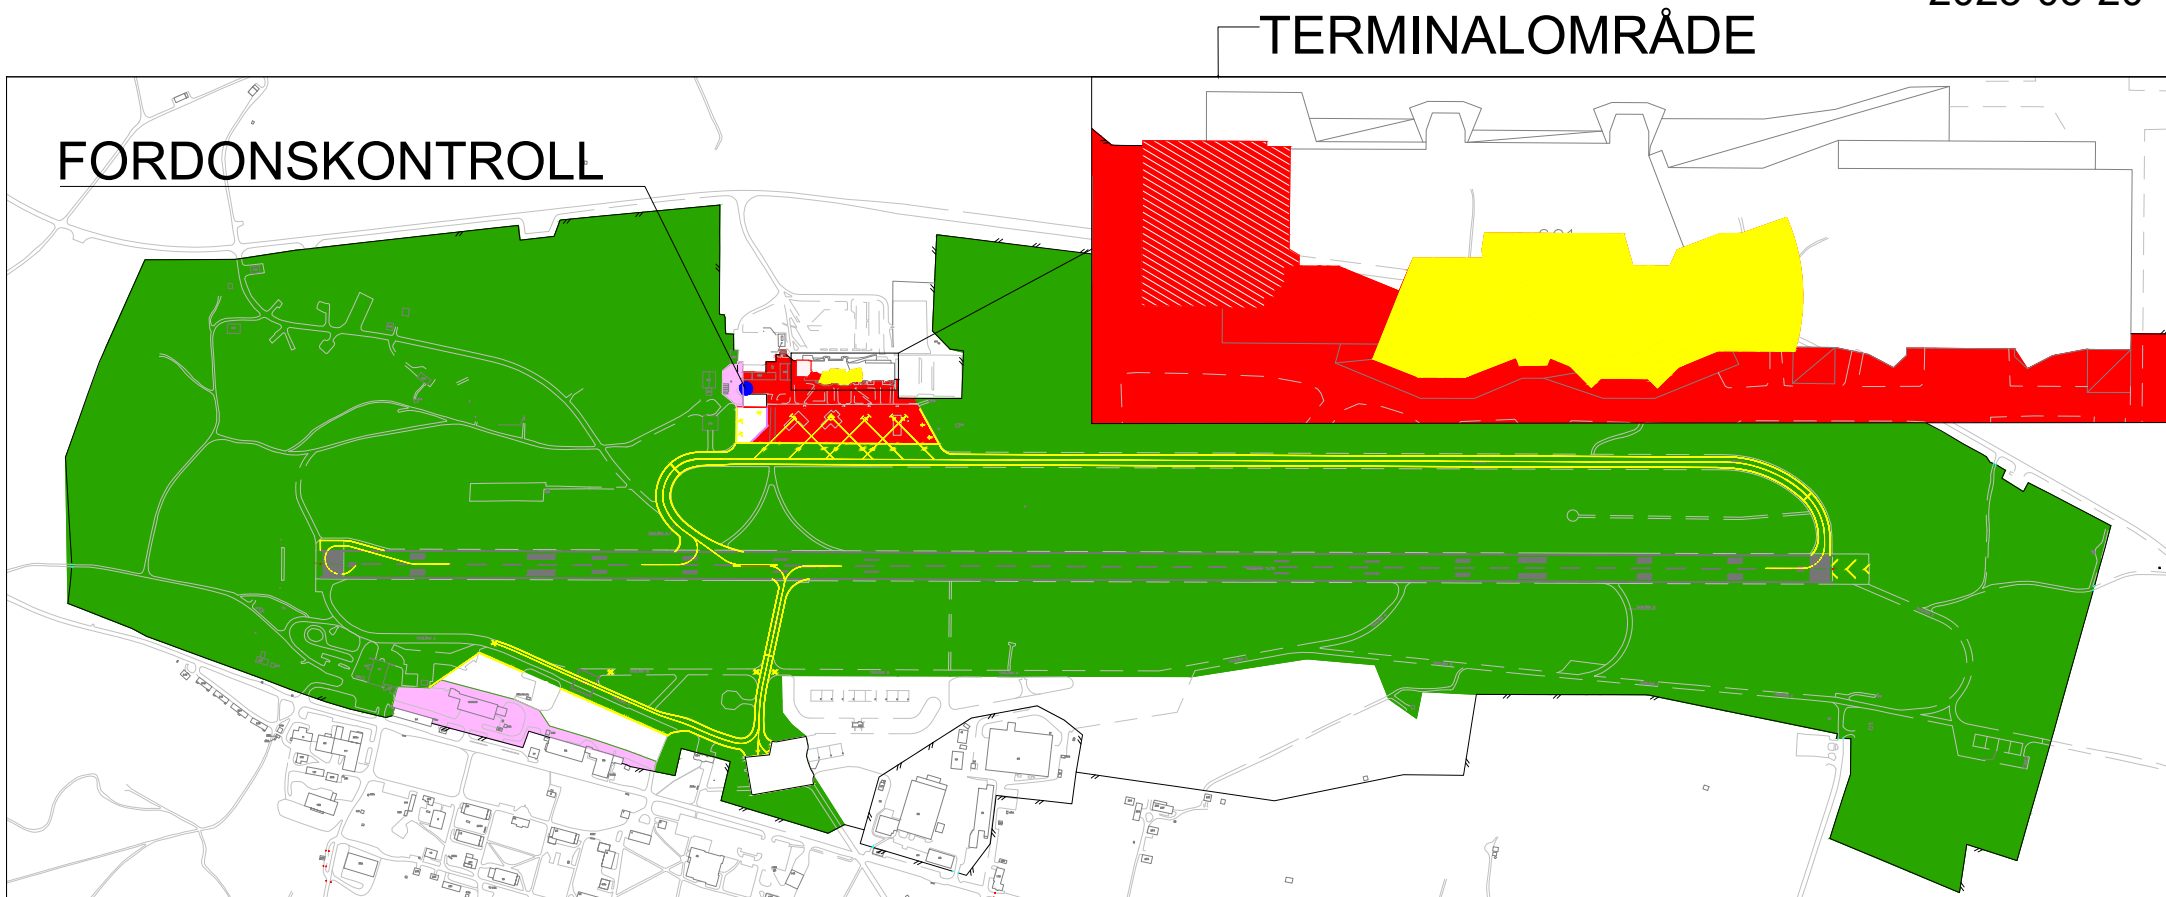

A-02-Bilaga Karta Behörighetsområden

RÖD - CSRA RAMP

RÖD/VIT - LOKALER FÖR BAGAGESORTERING

GUL - TERMINAL (EFTER SÄKERHETSKONTROLL)

ROSA - ICKE OPERATIV YTA

VIT - DMA, AVGRÄNSADE OMRÅDEN

GRÖN - ÖVRIGT AIRSIDE

FORDONSKONTROLLPLATS