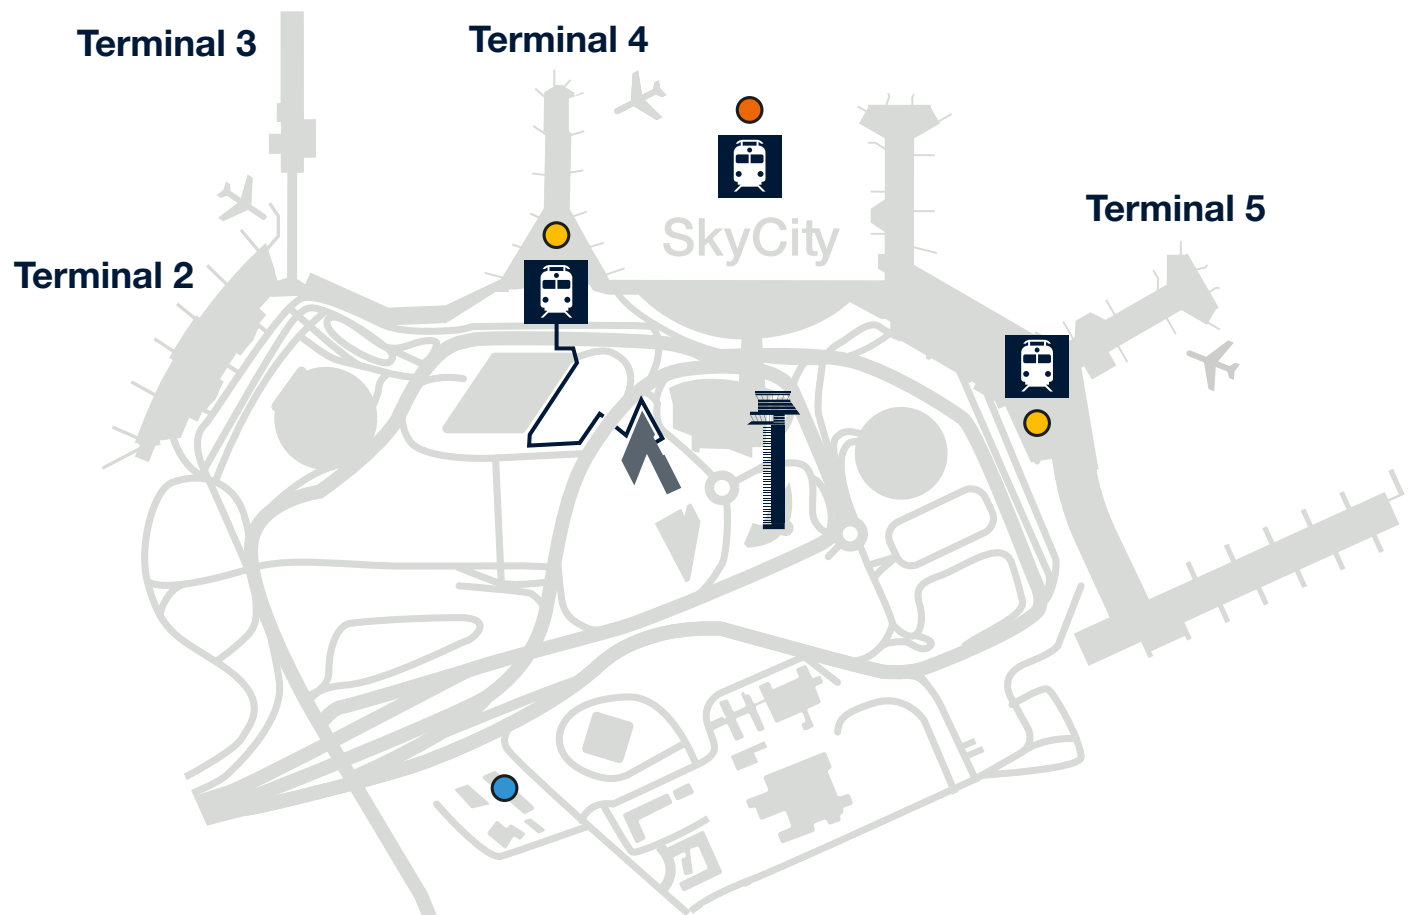

Tillfällig gångväg till Office One 1–3 december

- Pendeltåg/fjärrtågstation
- Arlanda Express Syd & Nord
- Polis

— Gångväg från Terminal 4.
Följ linjen på kartan.