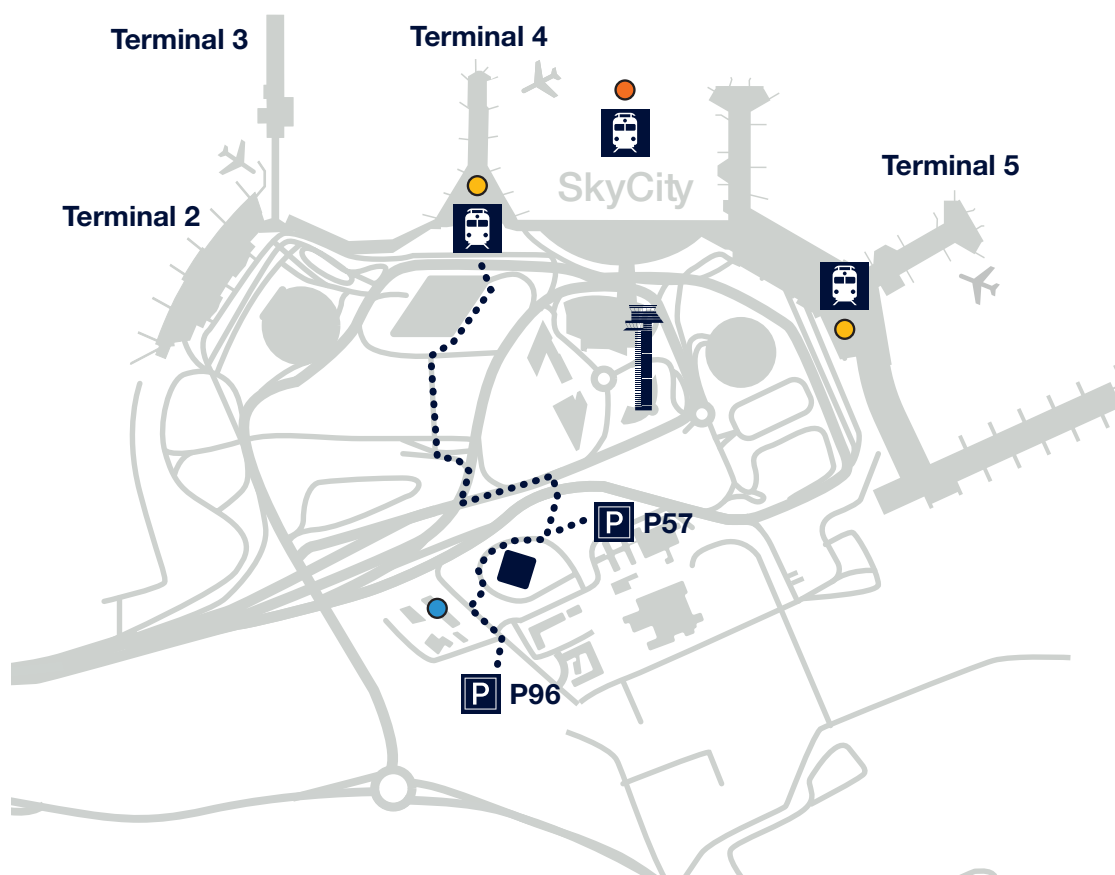

# Gångväg till parkering P57, P96 och Polis

-  Pendeltåg/fjärrtågstation
-  Arlanda Express Syd & Nord
-  Polis

 Gångväg från Terminal 4.  
Följ den prickade linjen på kartan.

## Gångväg till parkering P57, P96 och Polis

Följ prickad linje på kartan samt orange skyltning längs gångvägen för att komma till parkering P57, P96 och Polis.